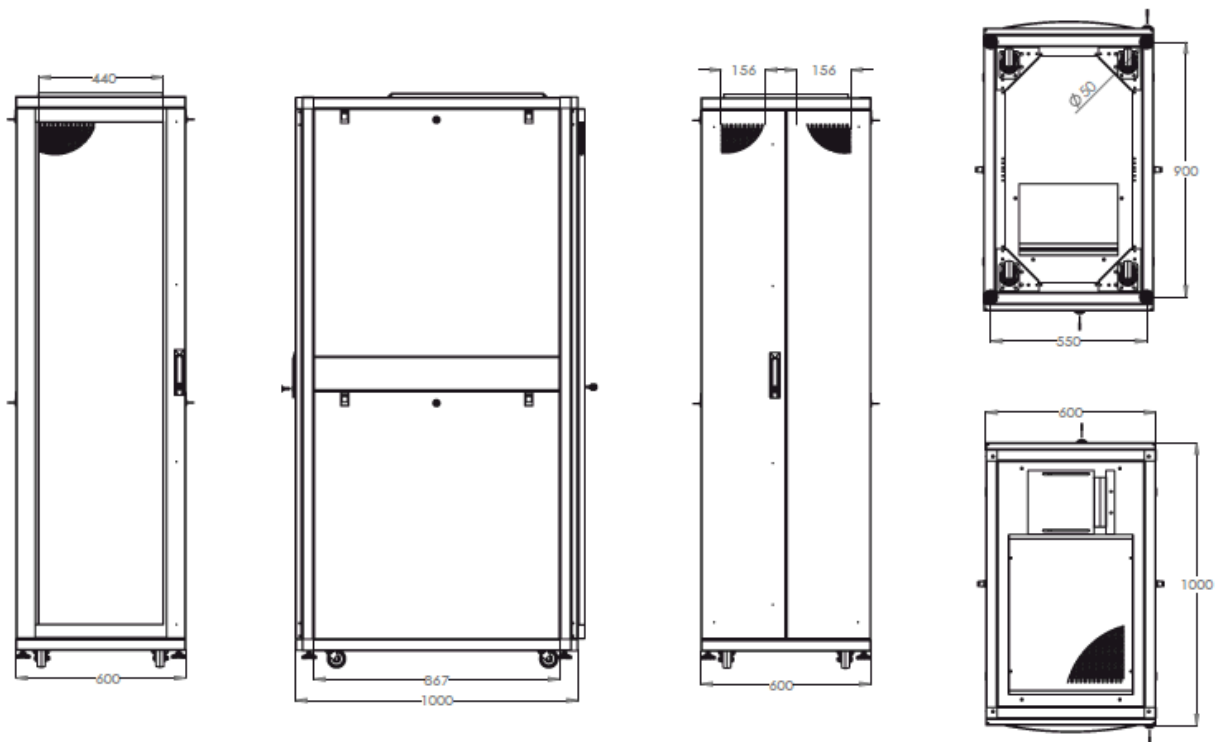

Szafa serwerowa Unique Series - 600 mm szerokość x 1200 mm głębokość

Symbol	Height unit (U)	Wariant	Color
DN-19 SRV-42U-6/12	42U	drzwi perforowane	Szary (RAL 7035)
DN-19 SRV-42U-6/12B	42U	drzwi perforowane	Czarny (RAL 9005)
DN-19 SRV-47U-6/12	47U	drzwi perforowane	Szary (RAL 7035)
DN-19 SRV-47U-6/12B	47U	drzwi perforowane	Czarny (RAL 9005)

Rysunki techniczne

Szafa serwerowa Unique Series - 600 mm szerokość x 1000 mm głębokość

Szafa serwerowa Unique Series - 800 mm szerokość x 1000 mm głębokość